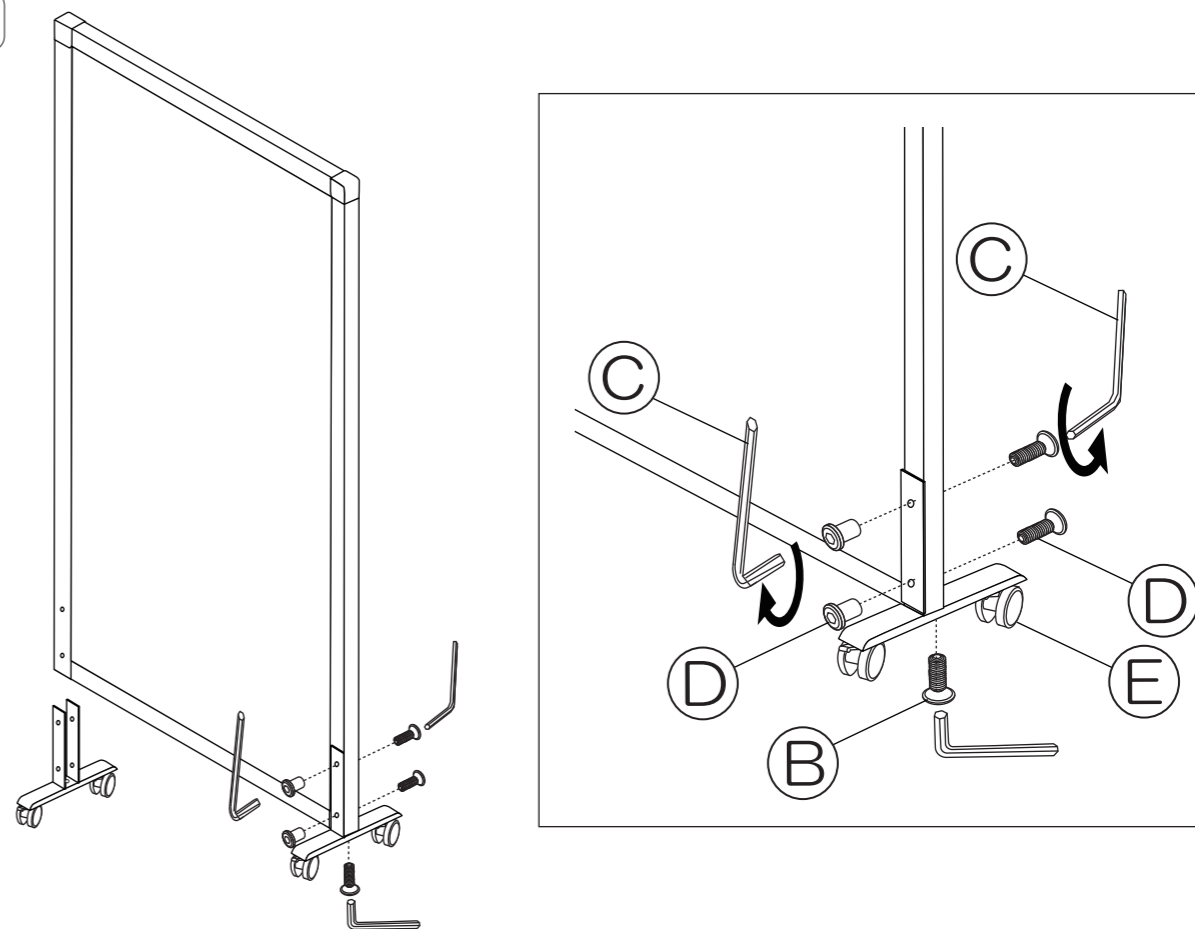

必ず2人以上で組み立ててください。
また毛布等を床に敷き、組立時にキズをつけないようご注意ください。

- ・この商品は屋内用です。屋外で使用しないでください。
- ・直射日光が当たりところには設置しないでください。
- ・暖房器具、加湿器付近など高温多湿になりやすい場所に設置しないでください。変形や変色する恐れがあります。

STEP2

STEP3

キャスターにはロック機能がついています。
レバーを上側に倒すと車輪が回転するようになります。(フリー状態)
逆にレバーを下側に倒すと車輪が固定されます。(ロック状態)
移動の際は必ずフリー状態にして下さい。

品質表示

- 商品名 シンプルスクリーン
ホワイトボード/グレー
ホワイトボード/グリーン
ダーク木目
ナチュラル木目
ワイド/ダーク
ワイド/ナチュラル
ワイド/掲示板グリーン

- フレーム 金属(アルミ)
- 脚部 金属(鋼)
- パネル プリント紙化粒繊維板

■取り扱い上の注意
直射日光やストーブ等の熱源のそばに設置しないで下さい。
もたれかかったり横向きの力をかけないで下さい。

- 品番
RFSCR-WBPBGY
RFSCR-WBPBGN
RFSCR-DW
RFSCR-NW
RFSCR-DWW
RFSCR-NWW
RFSCR-GNW

■外形寸法	幅	奥行	高さ
	800	400	1616
	800	400	1616
	800	400	1616
	800	400	1616
	1200	400	1616
	1200	400	1616
	1200	400	1621

■お問い合わせ先
アール・エフ・ヤマカワ株式会社
059-255-2020

MADE IN CHINA