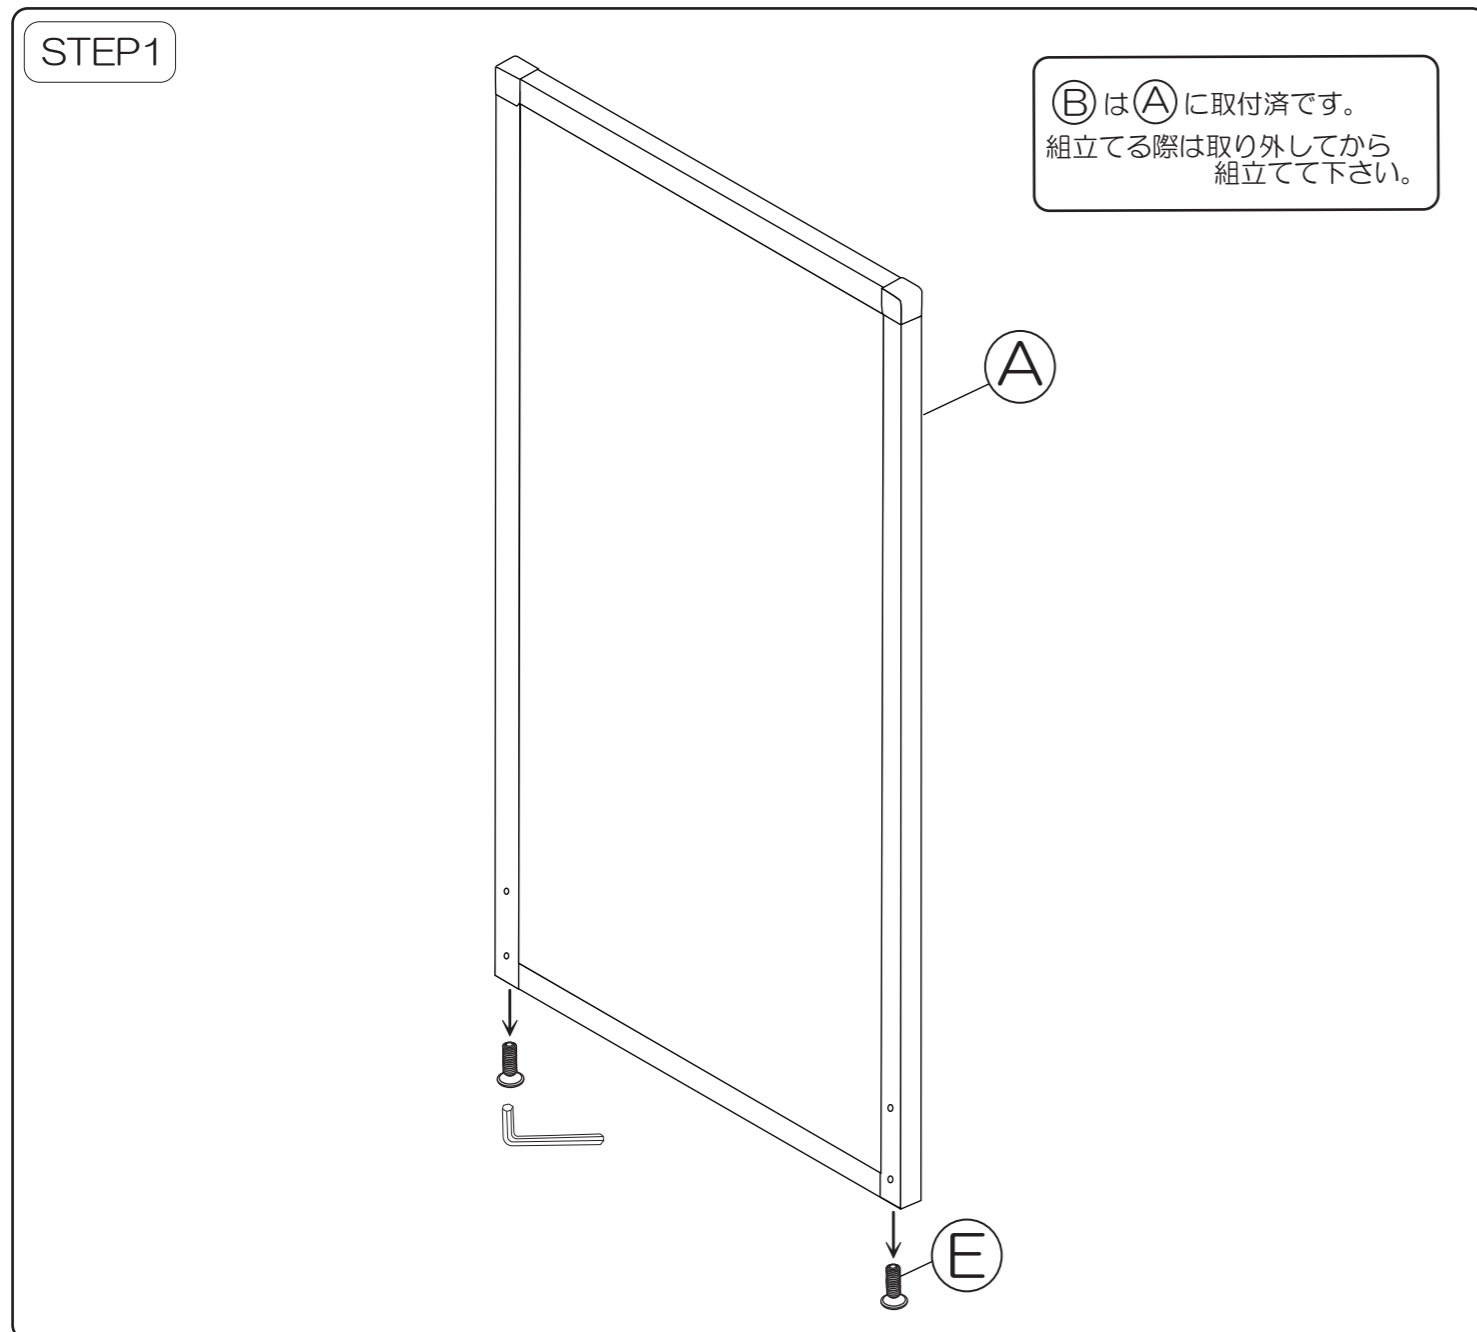

必ず2人以上で組み立ててください。
また毛布等を床に敷き、組立時にキズをつけないようご注意ください。

- ・この商品は屋内用です。屋外で使用しないでください。
- ・直射日光が当たりところには設置しないでください。
- ・暖房器具、加湿器付近など高温多湿になりやすい場所に設置しないでください。変形や変色する恐れがあります。

STEP2

STEP3

キャスターにはロック機能がついています。
レバーを上側に倒すと車輪が回転するようになります。(フリー状態)
逆にレバーを下側に倒すと車輪が固定されます。(ロック状態)
移動の際は必ずフリー状態にして下さい。

品質表示

- 商品名 シンプルスクリーン
ホワイトボード/グレー
ホワイトボード/グリーン
ダーク木目
ナチュラル木目
ワイド/ダーク
ワイド/ナチュラル
ワイド/掲示板グリーン

- フレーム 金属(アルミ)
- 脚部 金属(鋼)
- パネル プリント紙化粒繊維板

■取り扱い上の注意
直射日光やストーブ等の熱源のそばに設置しないで下さい。
もたれかかったり横向きの力をかけないで下さい。

- 品番
RFSCR-WBPBGY
RFSCR-WBPBGN
RFSCR-DW
RFSCR-NW
RFSCR-DWW
RFSCR-NWW
RFSCR-GNW

■外形寸法	幅	奥行	高さ
	800	400	1616
	800	400	1616
	800	400	1616
	800	400	1616
	1200	400	1616
	1200	400	1616
	1200	400	1621

■お問い合わせ先
アール・エフ・ヤマカワ株式会社
059-255-2020

MADE IN CHINA