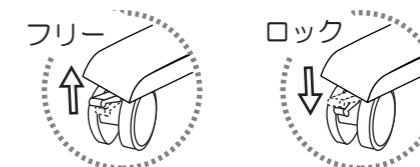

必ず2人以上で組み立ててください。
また毛布等を床に敷き、組立時にキズをつけないようご注意ください。

- ・この商品は屋内用です。屋外で使用しないでください。
- ・直射日光が当たりところには設置しないでください。
- ・暖房器具、加湿器付近など高温多湿になりやすい場所に設置しないでください。変形や変色する恐れがあります。

STEP2

STEP3

キャスターにはロック機能がついています。
レバーを上側に倒すと車輪が回転するようになります。(フリー状態)
逆にレバーを下側に倒すと車輪が固定されます。(ロック状態)
移動の際は必ずフリー状態にして下さい。

品質表示

- 商品名 シンプルスクリーン
ホワイトボード/グレー
ホワイトボード/グリーン
ダーク木目
ナチュラル木目
ワイド/ダーク
ワイド/ナチュラル
ワイド/掲示板グリーン

- フレーム 金属(アルミ)
- 脚部 金属(鋼)
- パネル プリント紙化粒繊維板

■取り扱い上の注意
直射日光やストーブ等の熱源のそばに設置しないで下さい。
もたれかかったり横向きの力をかけないで下さい。

- 品番
RFSCR-WBPBGY
RFSCR-WBPBGN
RFSCR-DW
RFSCR-NW
RFSCR-DWW
RFSCR-NWW
RFSCR-GNW

■外形寸法	幅	奥行	高さ
	800	400	1616
	800	400	1616
	800	400	1616
	800	400	1616
	1200	400	1616
	1200	400	1616
	1200	400	1621

■お問い合わせ先
アール・エフ・ヤマカワ株式会社
059-255-2020

MADE IN CHINA