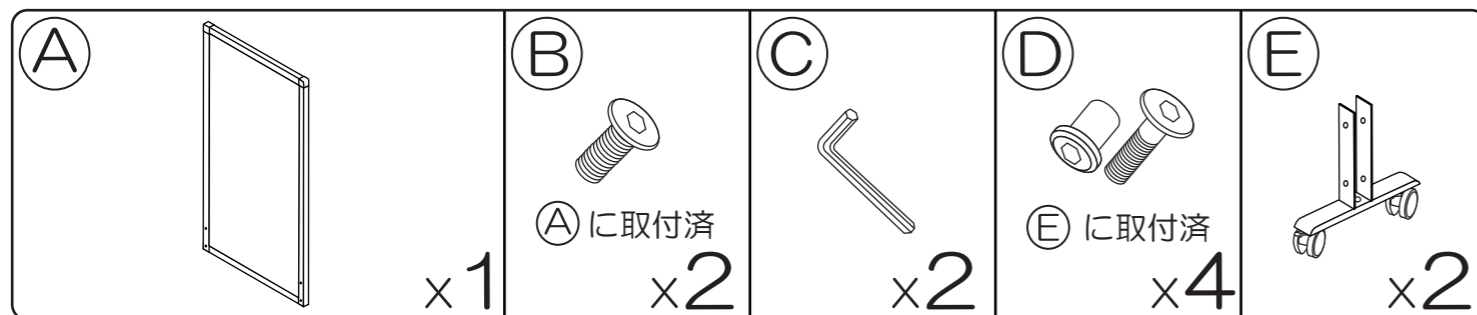

必ず2人以上で組み立ててください。
また毛布等を床に敷き、組立時にキズをつけないようご注意ください。

- ・この商品は屋内用です。屋外で使用しないでください。
- ・直射日光が当たりところには設置しないでください。
- ・暖房器具、加湿器付近など高温多湿になりやすい場所に設置しないでください。変形や変色する恐れがあります。

STEP2

STEP3

キャスターにはロック機能がついています。
レバーを上側に倒すと車輪が回転するようになります。(フリー状態)
逆にレバーを下側に倒すと車輪が固定されます。(ロック状態)
移動の際は必ずフリー状態にして下さい。

品質表示

- 商品名 シンプルスクリーン
ホワイトボード/グレー
ホワイトボード/グリーン
ダーク木目
ナチュラル木目
ワイド/ダーク
ワイド/ナチュラル
ワイド/掲示板グリーン

- フレーム 金属(アルミ)
- 脚部 金属(鋼)
- パネル プリント紙化粒繊維板

■取り扱い上の注意
直射日光やストーブ等の熱源のそばに設置しないで下さい。
もたれかかったり横向きの力をかけないで下さい。

- 品番
RFSCR-WBPBGY
RFSCR-WBPBGN
RFSCR-DW
RFSCR-NW
RFSCR-DWW
RFSCR-NWW
RFSCR-GNW

■外形寸法	幅	奥行	高さ
	800	400	1616
	800	400	1616
	800	400	1616
	800	400	1616
	1200	400	1616
	1200	400	1616
	1200	400	1621

■お問い合わせ先
アール・エフ・ヤマカワ株式会社
059-255-2020

MADE IN CHINA